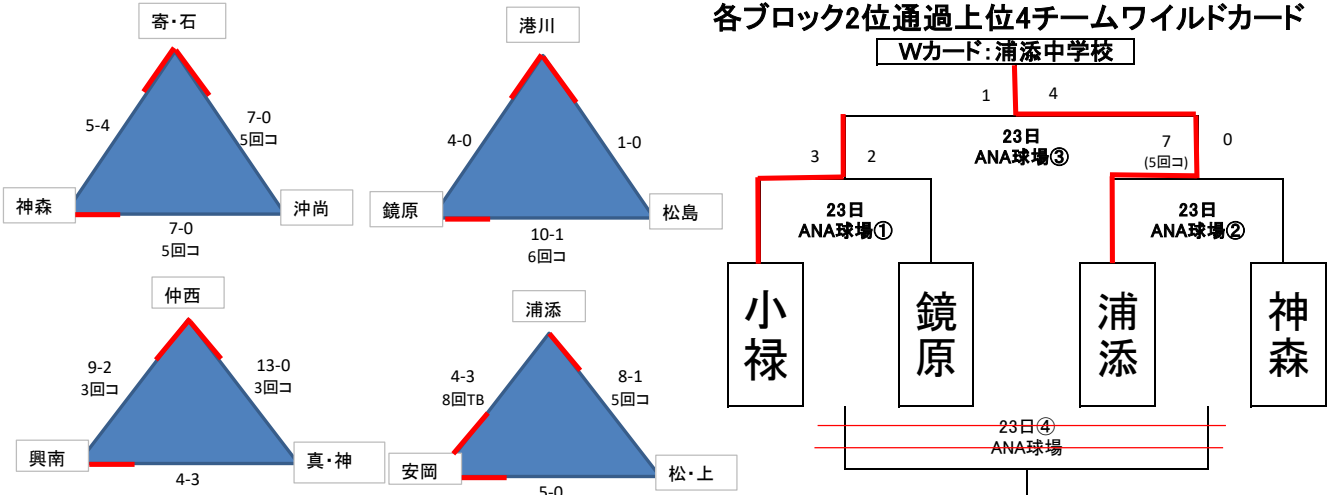

# 第2回てだこサンサン杯第63回那覇地区中学校春季軟式野球大会

試合会場

- 4月22日(土) ANAボールパーク浦添球場(3) 他6会場(3)
- 4月23日(日) ANAボールパーク浦添球場(3) 他6会場(3)
- 4月29日(土) ANAボールパーク浦添球場(3)・仲西中(3)
- 4月30日(日) ANAボールパーク浦添球場(1)

会場	A	B	C	D	E	F	G
4月22日	神森会場 ①寄・石 ②神森 ③沖尚	ANA球場 ①仲西 ②興南 ③真・神	仲井真会場 ①首里 ②小禄 ③仲井真 ④浦西	鏡原会場 ①港川 ②鏡原 ③松島	浦添会場 ①浦添 ②安岡 ③松・上	城北会場 ①城北 ②石嶺 ③昭葉	金城会場 ①金城 ②古蔵 ③那覇

## 各ブロック2位通過上位4チームワイルドカード

Wカード: 浦添中学校

※23日④は選手の疲労感、怪我防止のため中止。

## 各ブロック2位通過チームのうち上位4チームの順位決定方法

- ①延長戦の得点等は含まない
- ②勝率
- ③得失点
- ④失点率
- ⑤得点率
- ⑥抽選