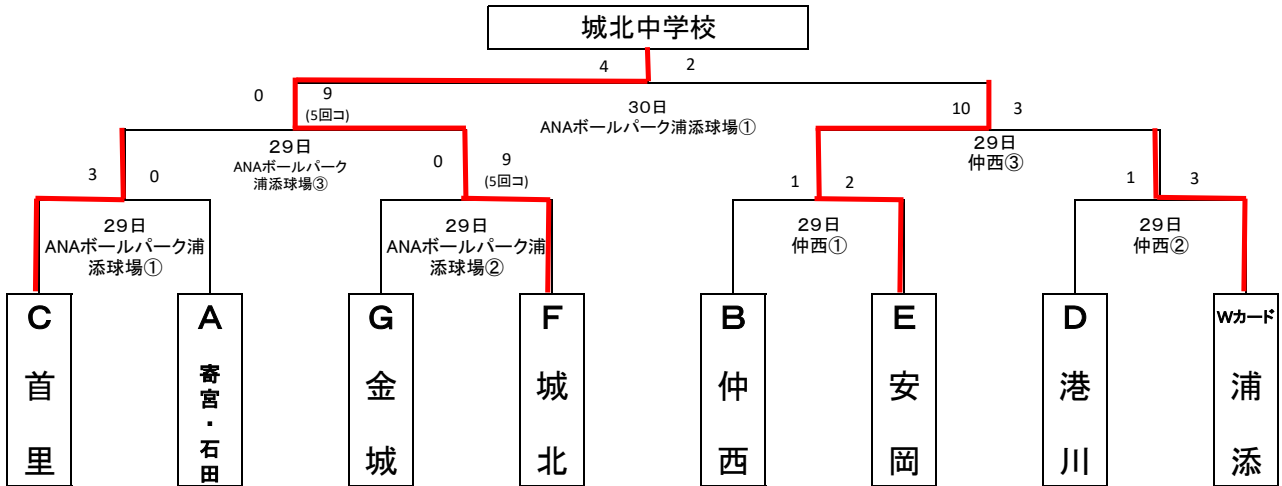

# 第2回てだこサンサン杯第63回那覇地区中学校春季軟式野球大会

試合会場

- 4月22日(土) ANAボールパーク浦添球場(3) 他6会場(3)
- 4月23日(日) ANAボールパーク浦添球場(3) 他6会場(3)
- 4月29日(土) ANAボールパーク浦添球場(3)・仲西中(3)
- 4月30日(日) ANAボールパーク浦添球場(1)

会場	A	B	C	D	E	F	G
4月22日	神森会場 ①寄・石 ②神森 ③沖尚	ANA球場 ①仲西 ②興南 ③真・神	仲井真会場 ①首里 ②小禄 ③仲井真 ④浦西	鏡原会場 ①港川 ②鏡原 ③松島	浦添会場 ①浦添 ②安岡 ③松・上	城北会場 ①城北 ②石嶺 ③昭葉	金城会場 ①金城 ②古蔵 ③那覇

## 各ブロック2位通過上位4チームワイルドカード

Wカード: 浦添中学校

※23日④は選手の疲労感、怪我防止のため中止。

## 各ブロック2位通過チームのうち上位4チームの順位決定方法

- ①延長戦の得点等は含まない
- ②勝率
- ③得失点
- ④失点率
- ⑤得点率
- ⑥抽選