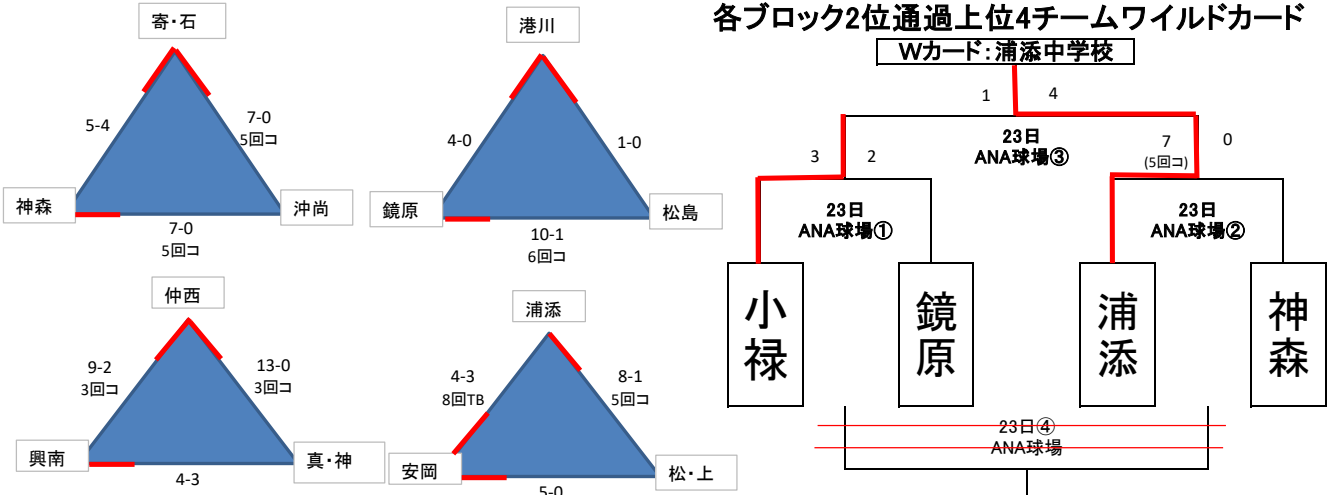

# 第2回てだこサンサン杯第63回那覇地区中学校春季軟式野球大会

試合会場

- 4月22日(土) ANAボールパーク浦添球場(3) 他6会場(3)
- 4月23日(日) ANAボールパーク浦添球場(3) 他6会場(3)
- 4月29日(土) ANAボールパーク浦添球場(3)・仲西中(3)
- 4月30日(日) ANAボールパーク浦添球場(1)

	A	B	C	D	E	F	G
4月22日	神森会場 ①寄・石 ②神森 ③沖尚	ANA球場 ①仲西 ②興南 ③真・神	仲井真会場 ①首里 ②小禄 ③仲井真 ④浦西	鏡原会場 ①港川 ②鏡原 ③松島	浦添会場 ①浦添 ②安岡 ③松・上	城北会場 ①城北 ②石嶺 ③昭葉	金城会場 ①金城 ②古蔵 ③那覇

## 各ブロック2位通過上位4チームワイルドカード

Wカード: 浦添中学校

※23日④は選手の疲労感、怪我防止のため中止。

## 各ブロック2位通過チームのうち上位4チームの順位決定方法

- ①延長戦の得点等は含まない
- ②勝率
- ③得失点
- ④失点率
- ⑤得点率
- ⑥抽選