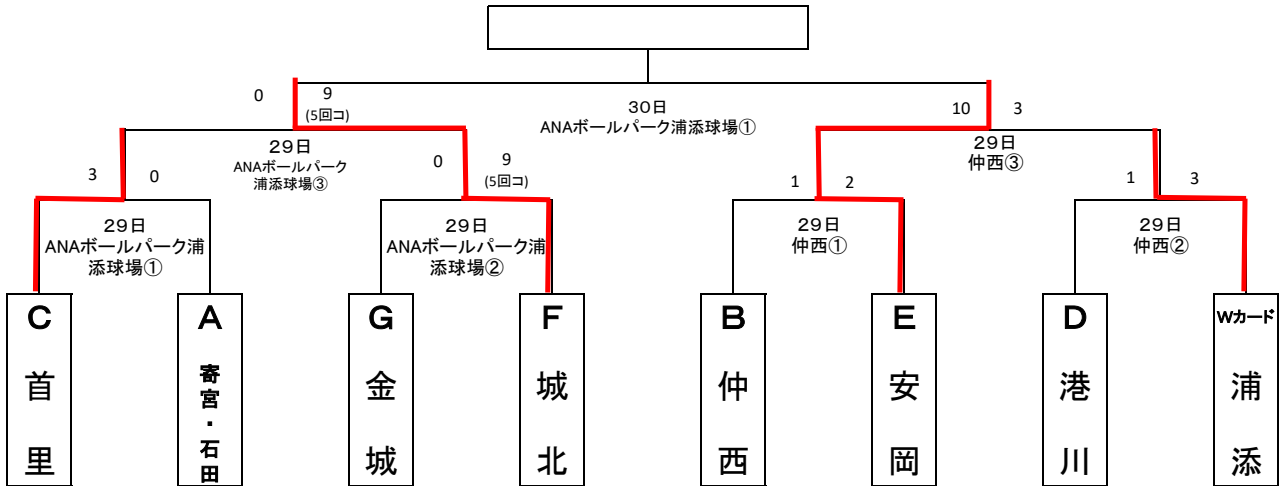

# 第2回てだこサンサン杯第63回那覇地区中学校春季軟式野球大会

試合会場

- 4月22日(土) ANAボールパーク浦添球場(3) 他6会場(3)
- 4月23日(日) ANAボールパーク浦添球場(3) 他6会場(3)
- 4月29日(土) ANAボールパーク浦添球場(3)・仲西中(3)
- 4月30日(日) ANAボールパーク浦添球場(1)

	A	B	C	D	E	F	G
4月22日	神森会場 ①寄・石 ②神森 ③沖尚	ANA球場 ①仲西 ②興南 ③真・神	仲井真会場 ①首里 ②小禄 ③仲井真 ④浦西	鏡原会場 ①港川 ②鏡原 ③松島	浦添会場 ①浦添 ②安岡 ③松・上	城北会場 ①城北 ②石嶺 ③昭葉	金城会場 ①金城 ②古蔵 ③那覇

## 各ブロック2位通過上位4チームワイルドカード

Wカード: 浦添中学校

※23日④は選手の疲労感、怪我防止のため中止。

## 各ブロック2位通過チームのうち上位4チームの順位決定方法

- ①延長戦の得点等は含まない
- ②勝率
- ③得失点
- ④失点率
- ⑤得点率
- ⑥抽選